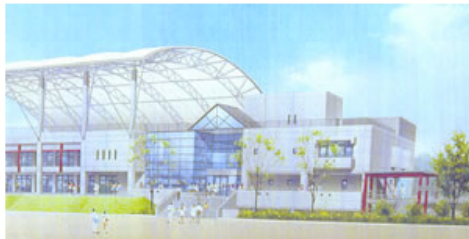

サポーターズ・アソシエーション

ファミリーで子どもたちをサポートしております。

サークル会員(サークル種目別一覧)

成人一般(高齢者の方歓迎)が対象です。

NARAWA SPORTS CLUB

Since 1996 in Handa city

クラブ**新**拠点施設 只今建設工事中

総合型地域スポーツクラブ 成岩スポーツクラブ 公式サイト

待望のクラブハウス

新 拠点施設はこんなイメージです。

完成予想図

待望の「成岩地区学校・地域共同利用施設」建設工事が平成14年8月1日から始まりました。

この施設は、生涯にわたる地域スポーツの振興や健康促進、また地域教育力の向上などのために総合型地域スポーツクラブの拠点として建設されるものです。

完成後は、特定非営利活動法人ソシオ成岩スポーツクラブが施設を運用し、地域のみなさんへ、スポーツ・健康づくり・子育て支援・学習支援など、幅広いプログラムを提供する予定です。