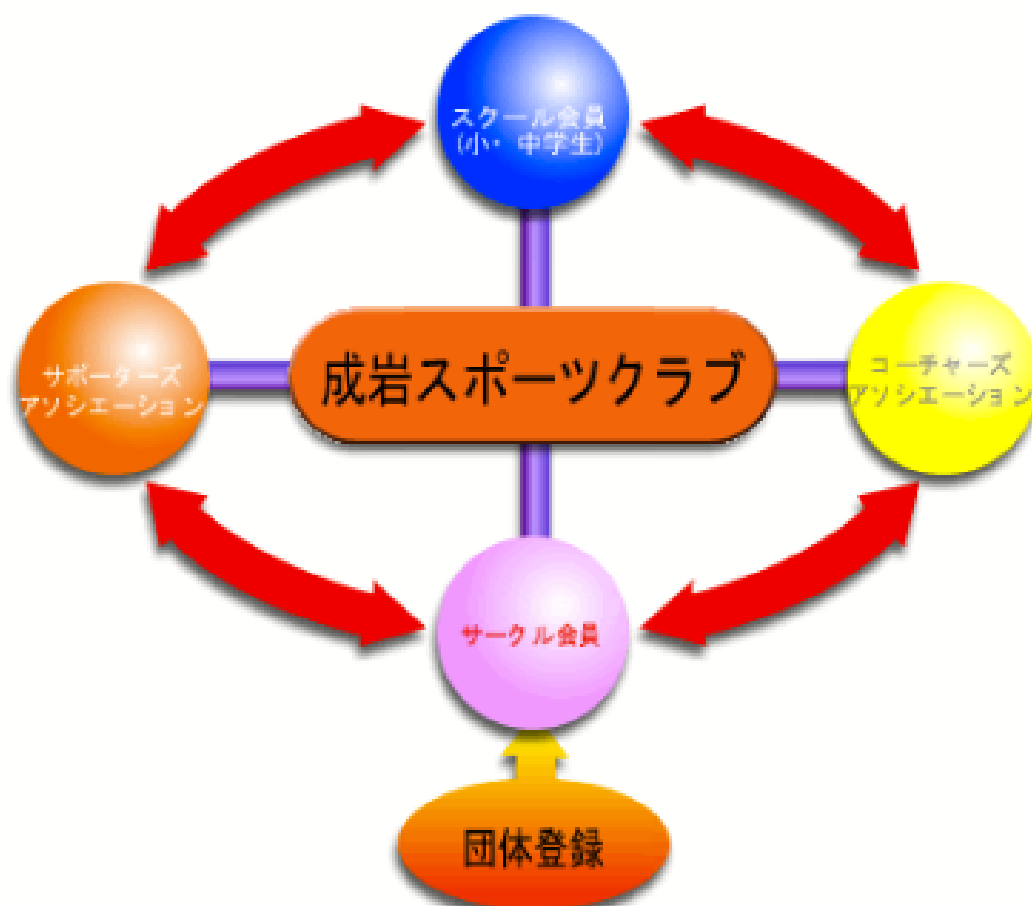

クラブの構成

スクール会員(スクールアクティビティ)

半田市成岩地区の小・中学生が対象です。

コーチーズ・アソシエーション

教員・住民・スペシャルコーチで構成されています。

サポーターズ・アソシエーション

ファミリーで子どもたちをサポートしております。

サークル会員(サークル種目別一覧)

成人一般(高齢者の方歓迎)が対象です。