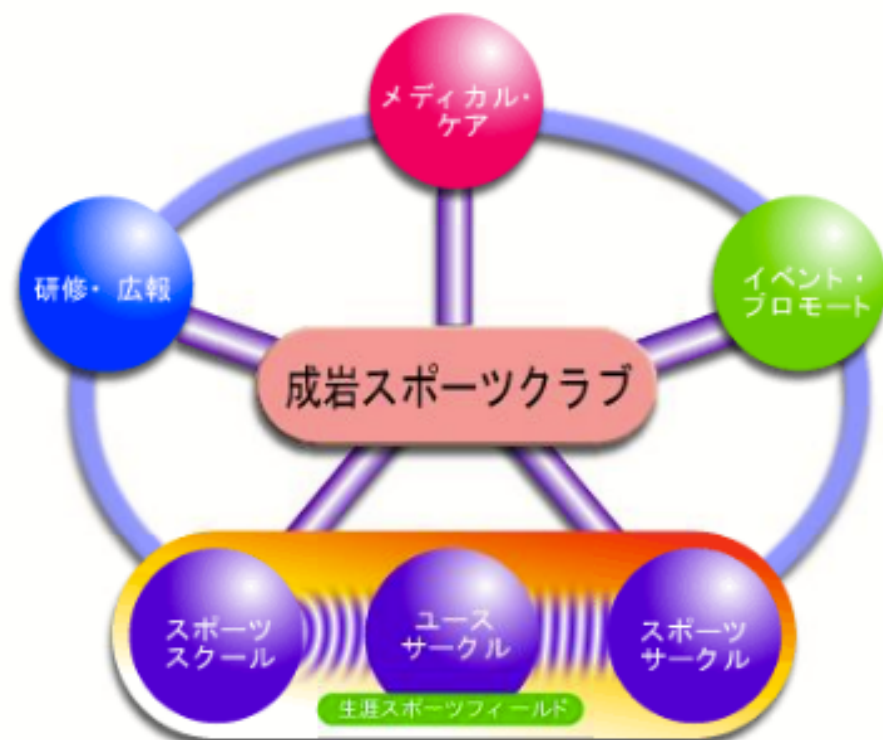

小学生一貫体制の中で無理なく、幅広く活動しよう。

スポーツ・サークル

身体を動かしてリフレッシュしましょう。

クラブの構成

スクール会員(スクールアクティビティ)

半田市成岩地区の小・中学生が対象です。

コーチーズ・アソシエーション

教員・住民・スペシャルコーチで構成されています。